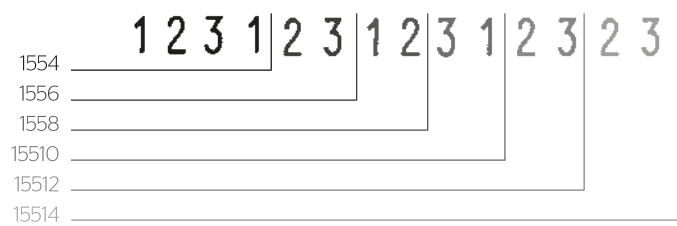

5mm | Medida de caracteres

PVP SIN IVA | **1554:** 10,41€ | **1556:** 11,49€ | **1558:** 15,24€
15510: 22,17€ | **15512:** 26,50€ | **15514:** 22,98€