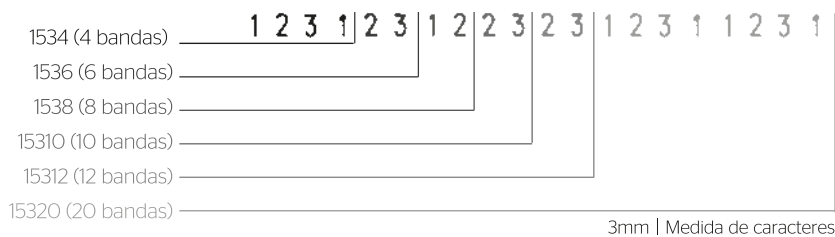

3mm | Medida de caracteres

PVP SIN IVA | **1534:** 9,39€ | **1536:** 10,41€ | **1538:** 13,74€
15310: 19,48€ | **15312:** 23,32€ | **15320:** 61,17€