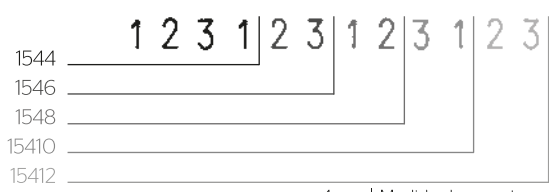

4mm | Medida de caracteres

PVP SIN IVA | **1544:** 9,39€ | **1546:** 10,41€ | **1548:** 13,74€
15410: 19,98€ | **15412:** 23,89€